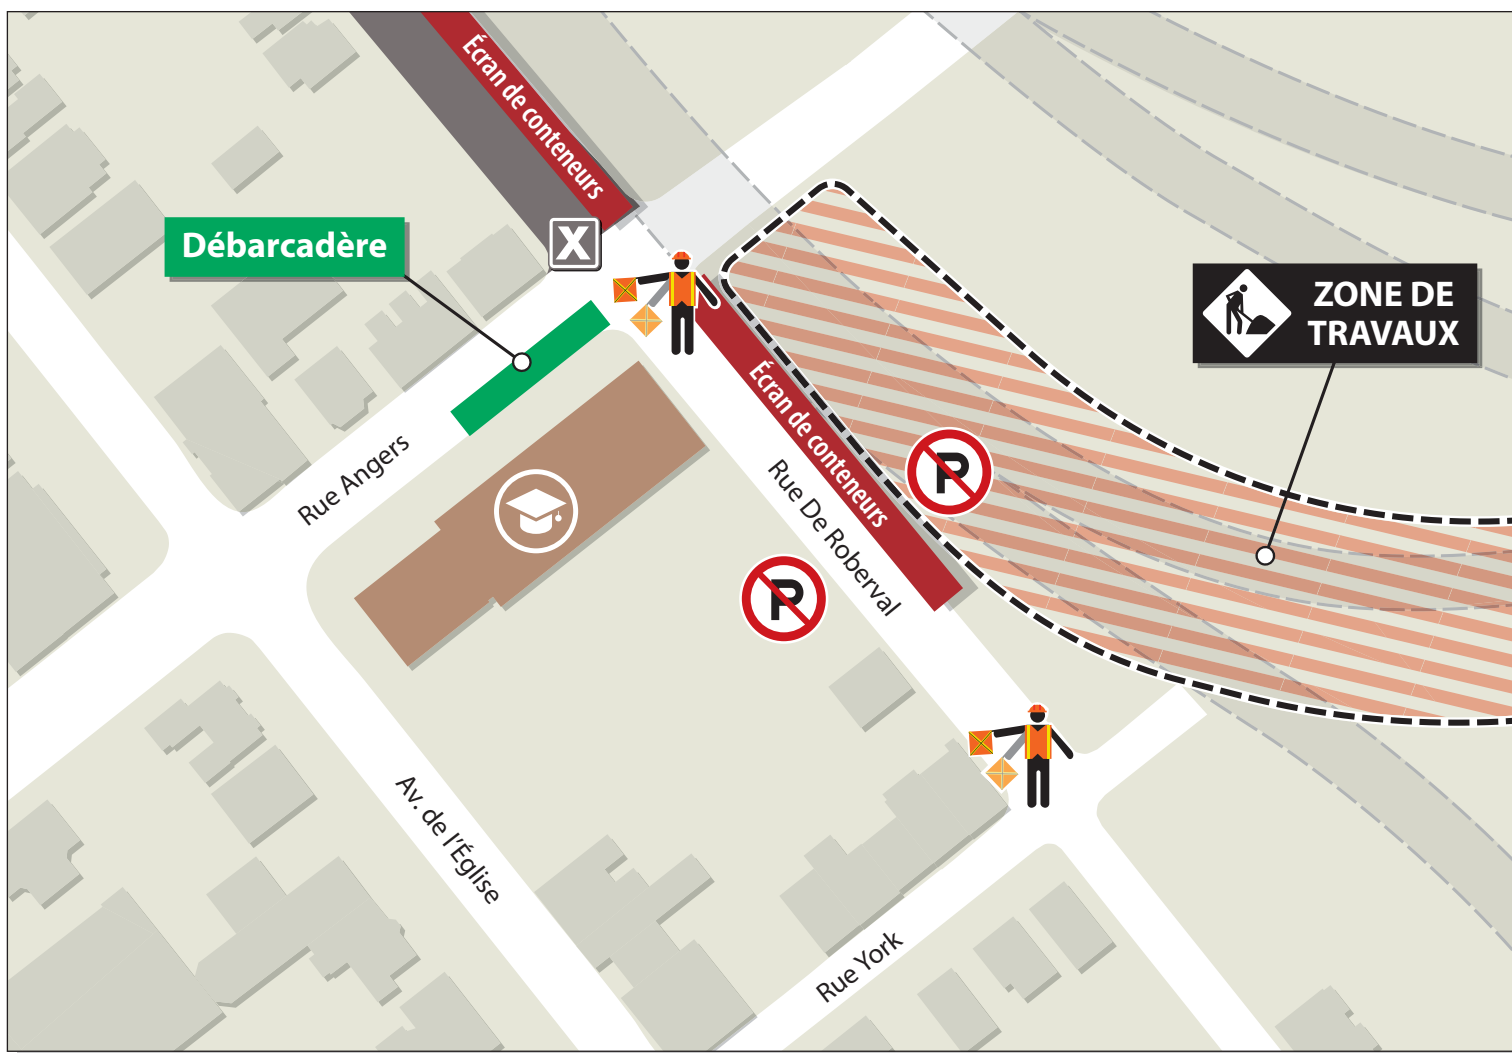

DÉMANTÈLEMENT PRÈS DE L'ÉCOLE

Du 28 janvier au début mars 2019

Le ministère des Transports vous informe que des opérations pour démanteler l'ancienne autoroute 15 seront réalisés dans le secteur au cours des prochaines semaines.

- Pendant les travaux :**
- L'école demeure **accessible** en tout temps
 - Le débarcadère est **relocalisé** sur la rue Angers
 - Ajout de signaleurs pour **la sécurité** des élèves et du personnel

Pour plus d'information :