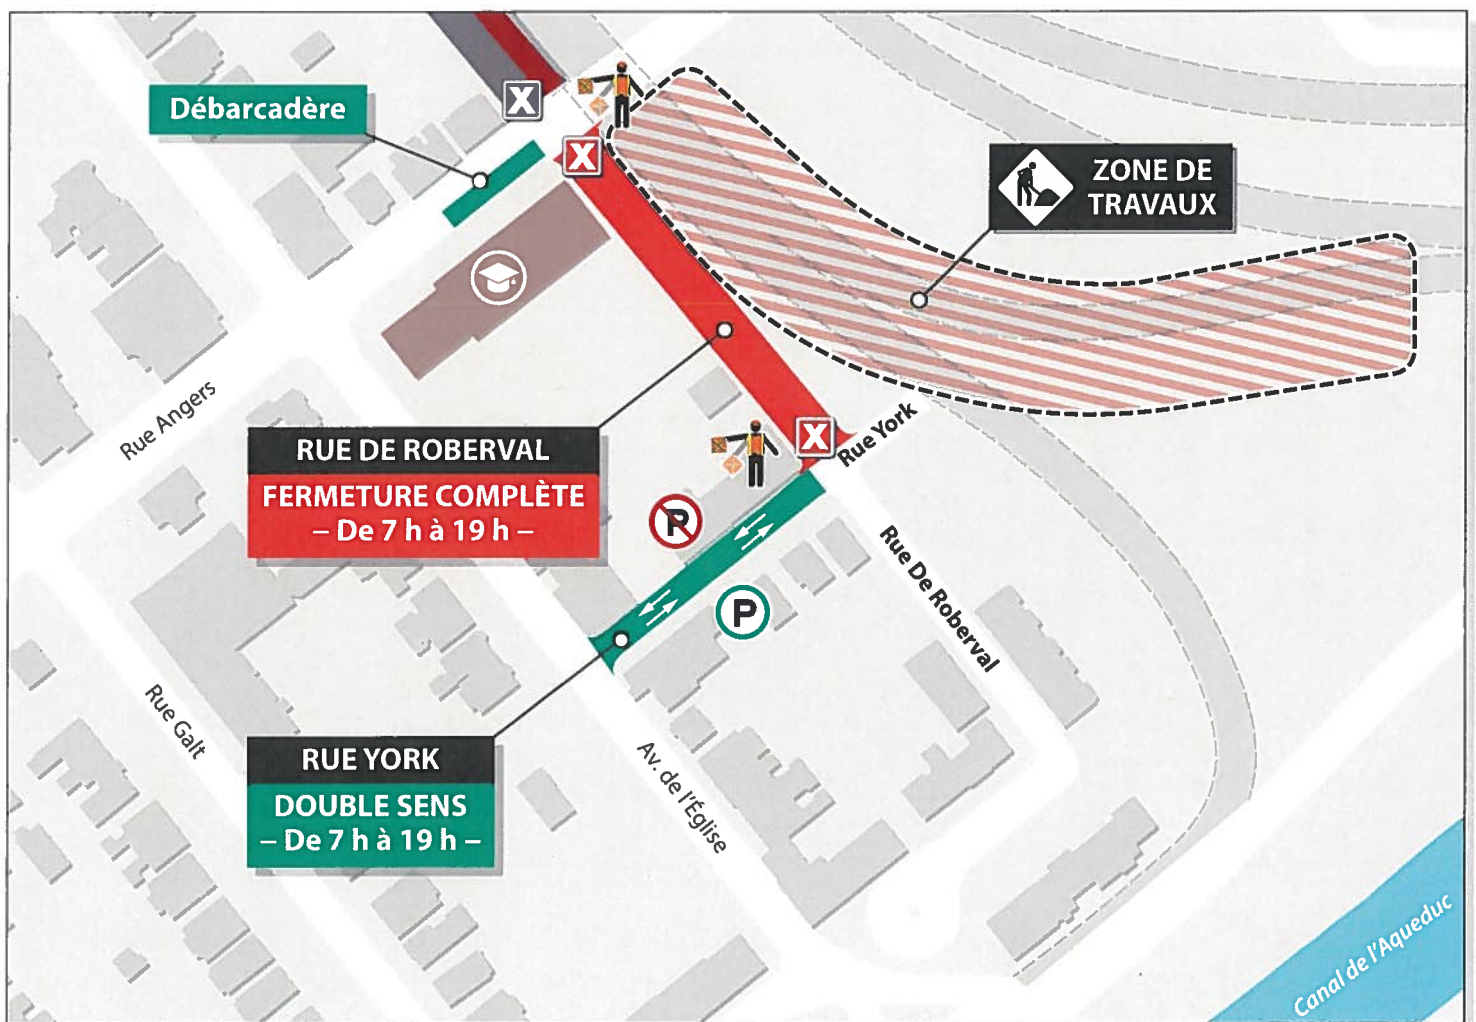

## ATTENTION : FERMETURE DE LA RUE DE ROBERVAL

Les 5, 6 et 7 février

Le ministère des Transports vous informe que la rue De Roberval sera fermée durant trois jours pour l'installation d'un mur de conteneurs afin de procéder au dématèlement sécuritaire de l'ancienne autoroute 15 au cours des prochaines semaines.

**Pendant la fermeture :**

- L'école demeure **accessible** en tout temps
- Le débarcadère est **relocalisé** sur la rue Angers
- Présence de signaleurs pour **la sécurité** des élèves et du personnel

Pour plus d'information :